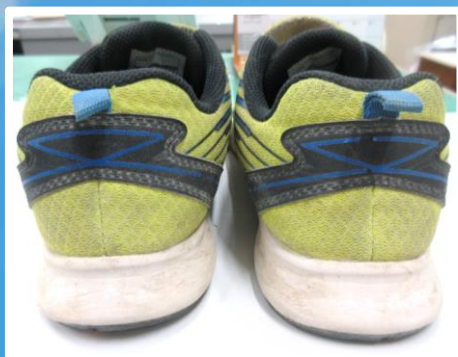

運動会時に取りちがえのあったくつ

～にているくつをはいている人は、かくにんしてください。～

< 外側 >

【色】黄色
【サイズ】21.0cm
【メーカー】瞬足(シュンソク)
【柄】両サイドに青いライン
【中敷き】水色
【その他】かかとに消えかかっている名前(判読不明)

< 内側 >

< かかと >

< つまさき >

< 上から >

< ベロ裏タグ >

FINISH

FINISH